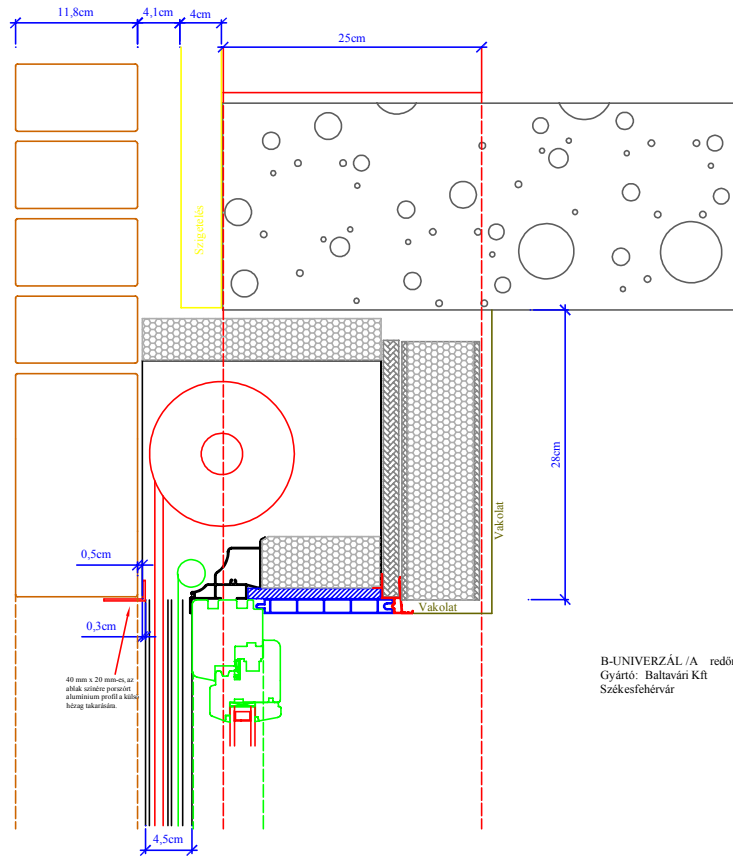

B-UNIVERZÁL 2003

Bp. Madarász apartmanház ablak- redőnyelhelyezés

25 cm téglafal
4 cm szigetelés
4 cm légrés
12 cm téglá

B-UNIVERZÁL /A redőnytok
Gyártó: Baltavári Kft
Székesfehérvár

B-UNIVERZÁL redőnytok

B-UNIVERZÁL redőnytok a falazatban

B-UNIVERZÁL redőnytok üresen

B-UNIVERZÁL redőnytok redőnyvel, szűnyoghálóval

redőny levezető
sínek