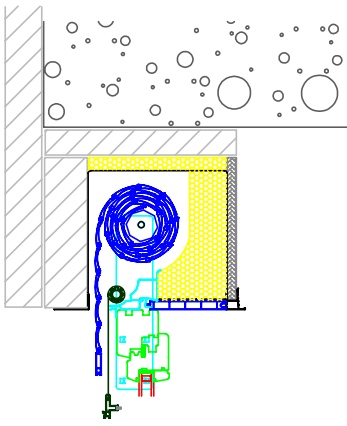

B-UNIVERZÁL 2003

Bp. Madarász apartmanház ablak- redőnyelhelyezés

25 cm téglafal
4 cm szigetelés
4 cm légrés
12 cm téglá

B-UNIVERZÁL /A redőnytok
Gyártó: Baltavári Kft
Székesfehérvár

B-UNIVERZÁL redőnytok

B-UNIVERZÁL redőnytok a falazatban

B-UNIVERZÁL redőnytok üresen

B-UNIVERZÁL redőnytok redőnyvel, szűnyoghálóval

redőny levezető
sínek