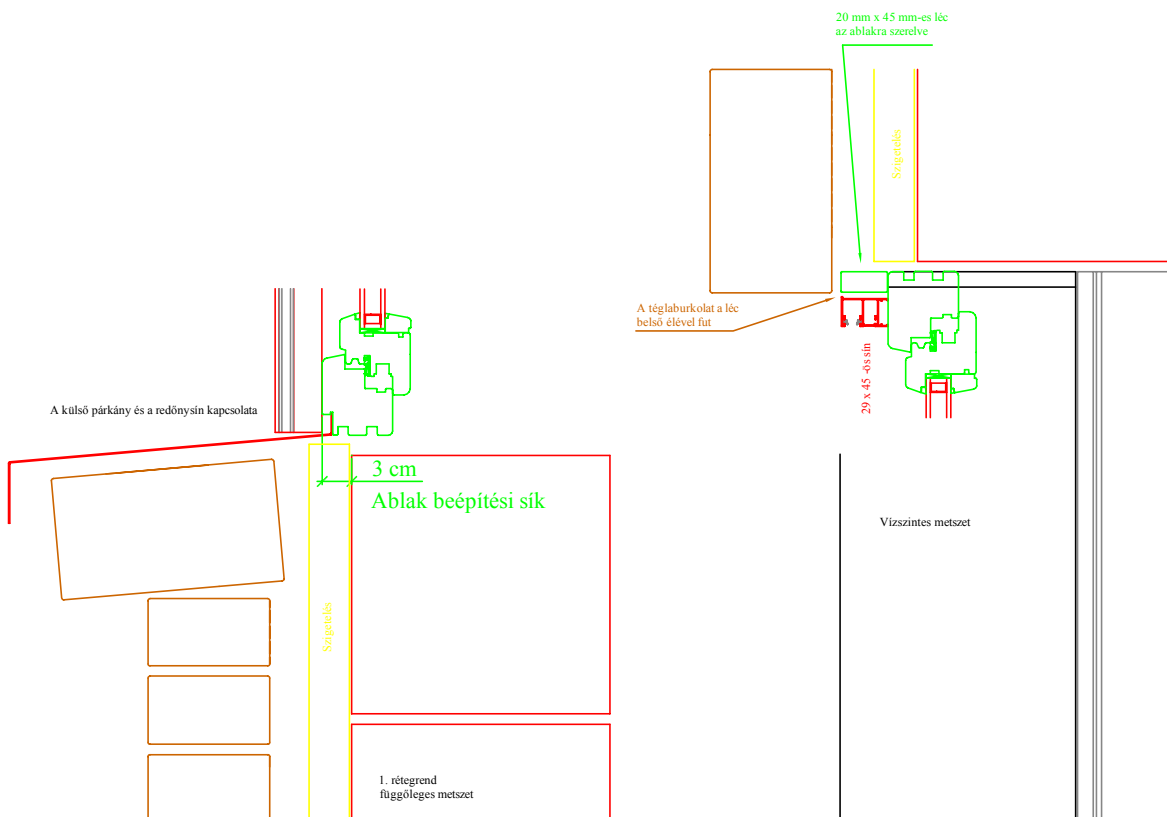

B-UNIVERZÁL 2003

Bp. Madarász apartmanház ablak- redőnyelhelyezés

25 cm téglafal
4 cm szigetelés
4 cm légrés
12 cm téglá

B-UNIVERZÁL /A redőnytok
Gyártó: Baltavári Kft
Székesfehérvár

B-UNIVERZÁL redőnytok

B-UNIVERZÁL redőnytok a falazatban

B-UNIVERZÁL redőnytok üresen

B-UNIVERZÁL redőnytok redőnyvel, szűnyoghálóval

redőny levezető
sínek