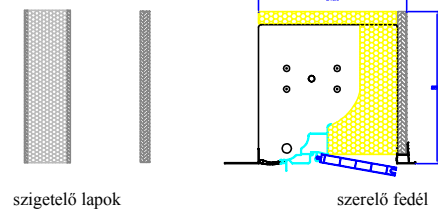

B-UNIVERZÁL 2003

Bp. Madarász apartmanház ablak- redőnyelhelyezés

25 cm téglafal
4 cm szigetelés
4 cm légrés
12 cm téglá

B-UNIVERZÁL /A redőnytok
Gyártó: Baltavári Kft
Székesfehérvár

B-UNIVERZÁL redőnytok

B-UNIVERZÁL redőnytok a falazatban

B-UNIVERZÁL redőnytok üresen

B-UNIVERZÁL redőnytok redőnyvel, szűnyoghálóval

redőny levezető
sínek