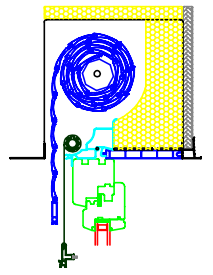

B-UNIVERZÁL 2003

Bp. Madarász apartmanház ablak- redőnyelhelyezés

25 cm téglafal
4 cm szigetelés
4 cm légrés
12 cm téglá

B-UNIVERZÁL /A redőnytok
Gyártó: Baltavári Kft
Székesfehérvár

B-UNIVERZÁL redőnytok

B-UNIVERZÁL redőnytok a falazatban

B-UNIVERZÁL redőnytok üresen

B-UNIVERZÁL redőnytok redőnyvel, szűnyoghálóval

redőny levezető
sínek