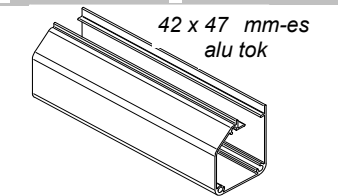

19 700 Ft
21 400 Ft

Kétszárnyú kivitel
34 500 Ft
37 800 Ft

35 000 Ft
38 300 Ft

35 500 Ft
38 600 Ft

Önálló, rolós szúnyogháló kis, alu tokkal

működtetése

lefelé	oldalra	össze
--------	---------	-------

8 500 Ft
9 200 Ft
9 900 Ft
10 500 Ft