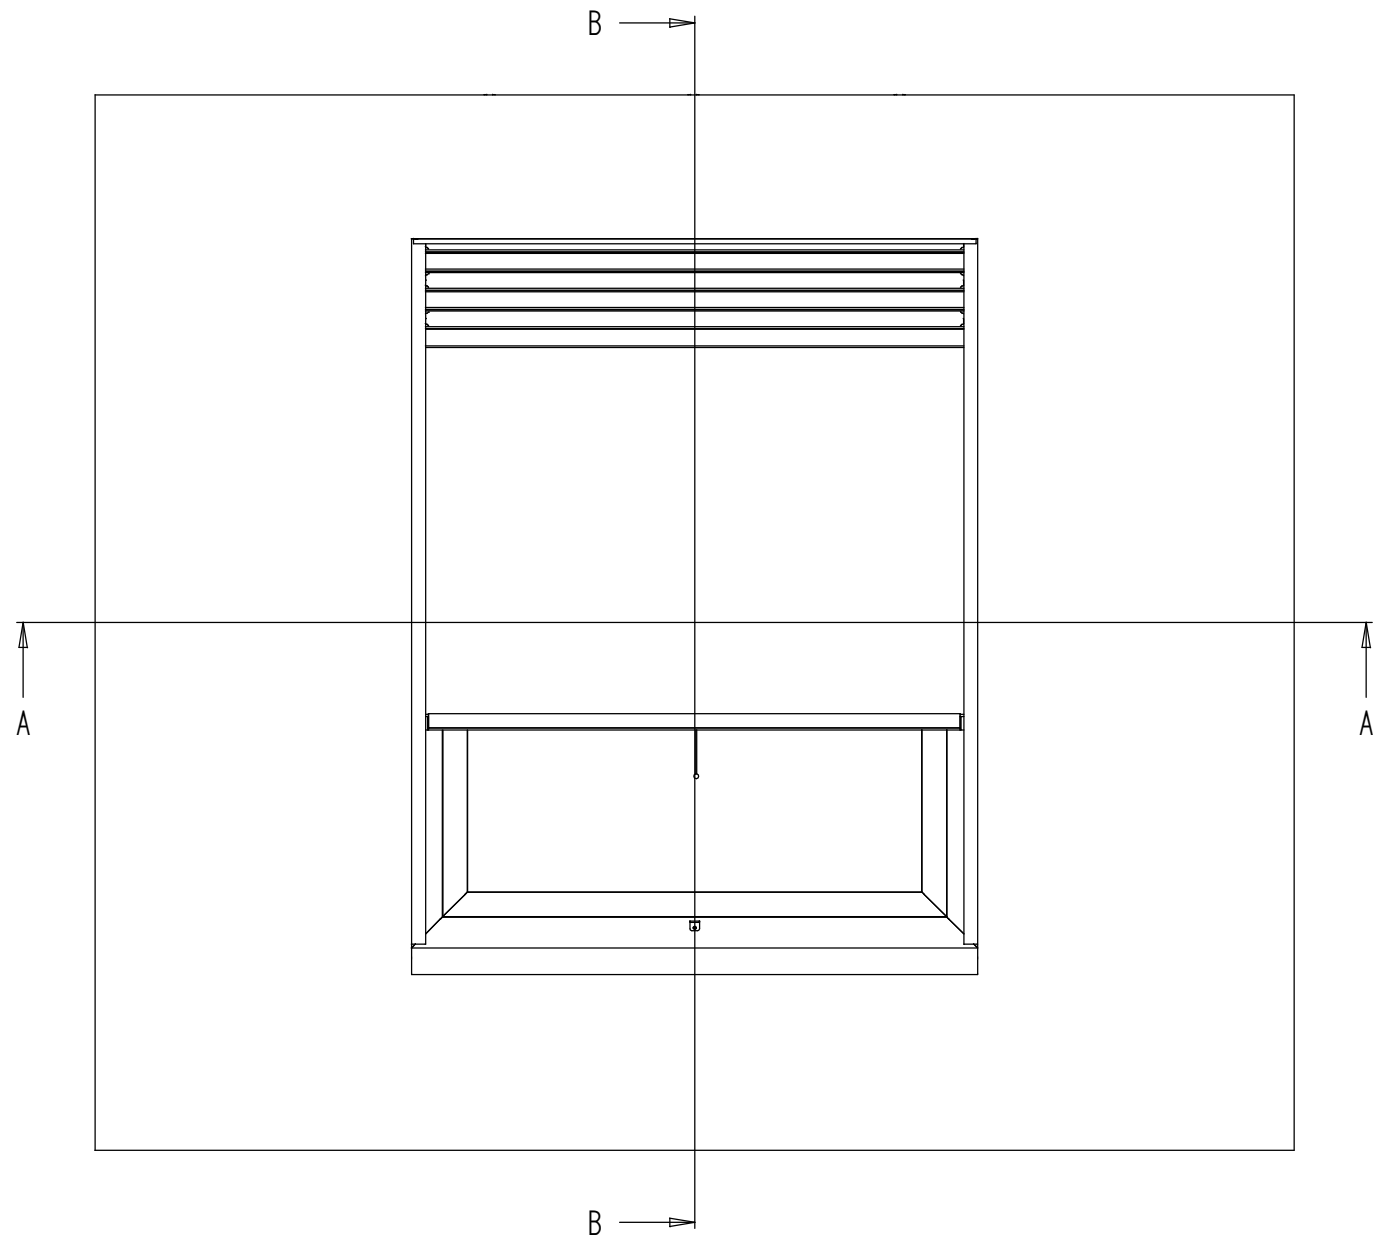

METSZET A-A

METSZET B-B

B-REKORD
2005

10 mm szerelési hézag
és 10 mm vakolat a nyílászárón.
Kávába forduló szigetelésnél a gerenda bevarása hosszabb!

B-REKORD
2005