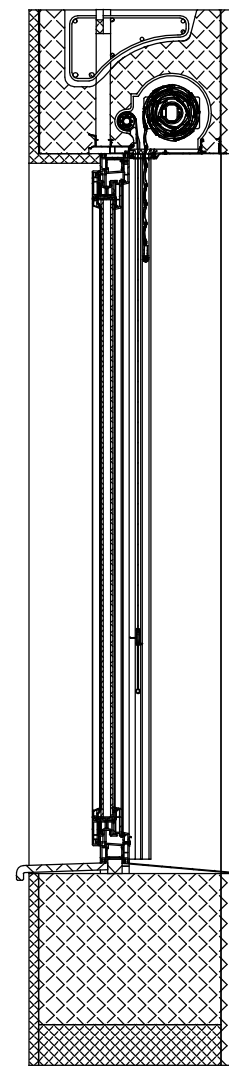

METSZET A-A

METSZET B-B

B-REKORD
2005

10 mm szerelési hézag
és 10 mm vakolat a nyílászárón.
Kávába forduló szigetelésnél a gerenda bebarása hosszabb!

B-REKORD
2005