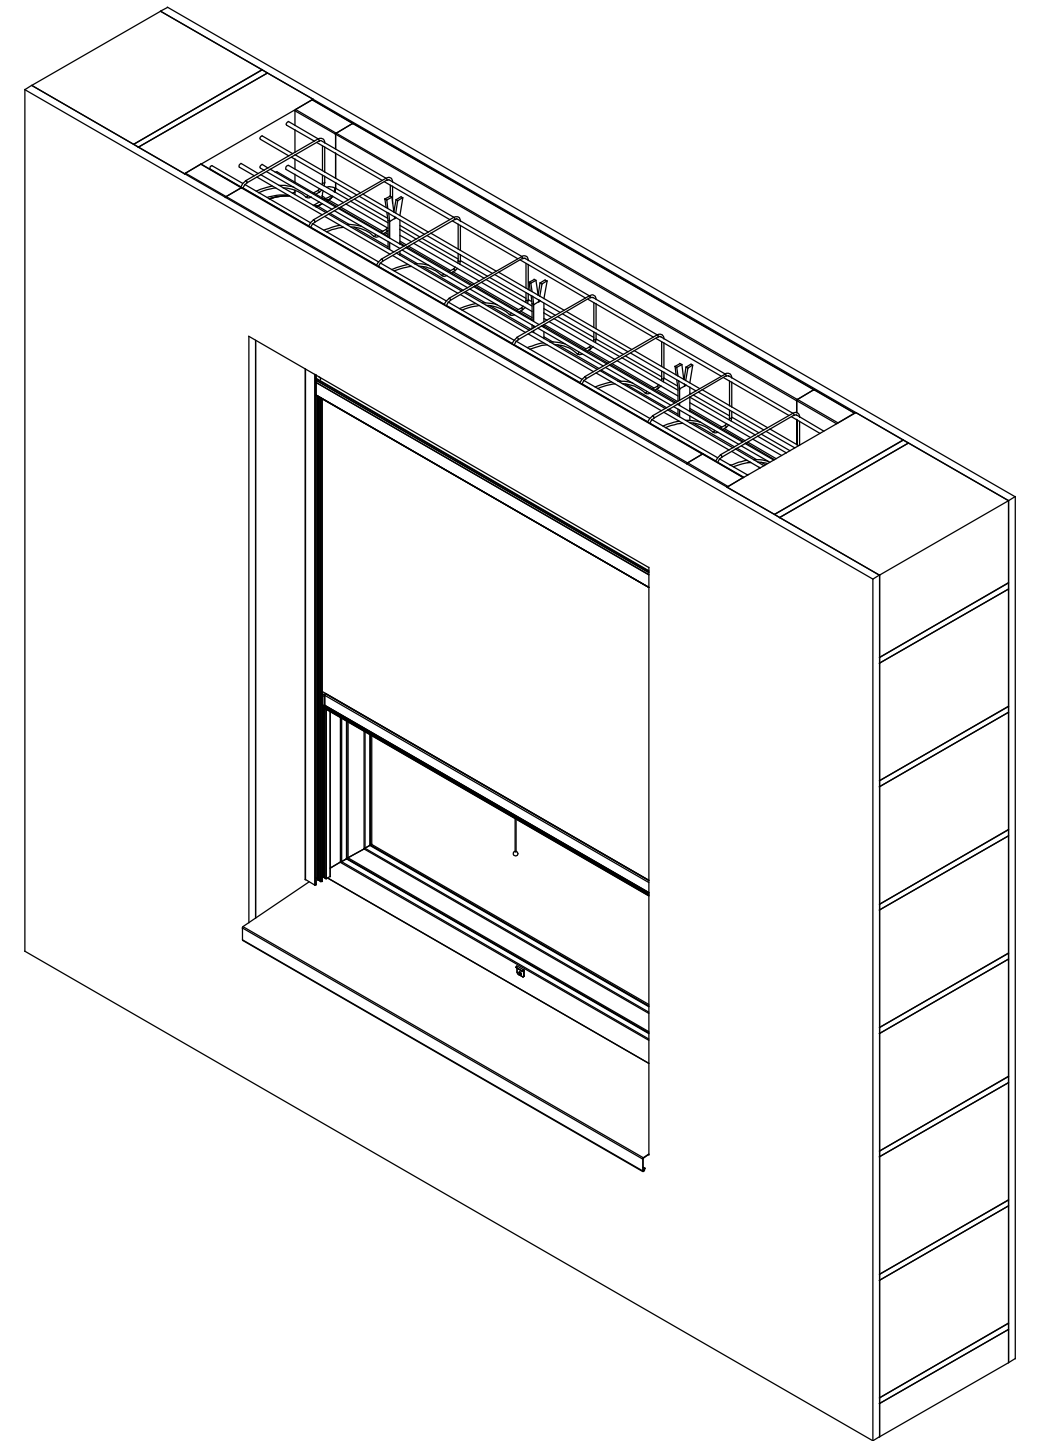

METSZET A-A

METSZET B-B

B-REKORD
2005

10 mm szerelési hézag
és 10 mm vakolat a nyílászárón.
Kávába forduló szigetelésnél a gerenda bebarása hosszabb!

B-REKORD
2005