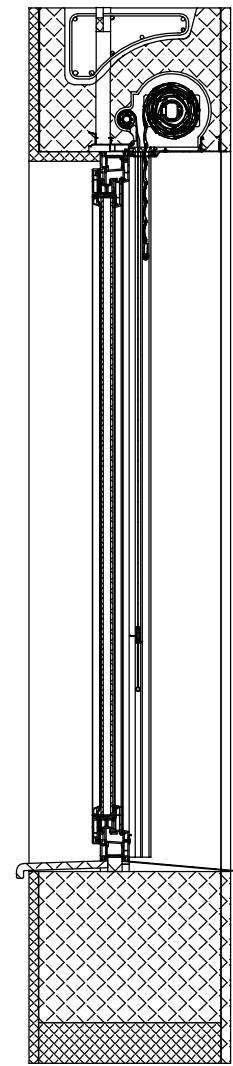

METSZET A-A

METSZET B-B

B-REKORD
2005

10 mm szerelési hézag
és 10 mm vakolat a nyílászárón.
Kávába forduló szigetelésnél a gerenda bevarása hosszabb!

B-REKORD
2005