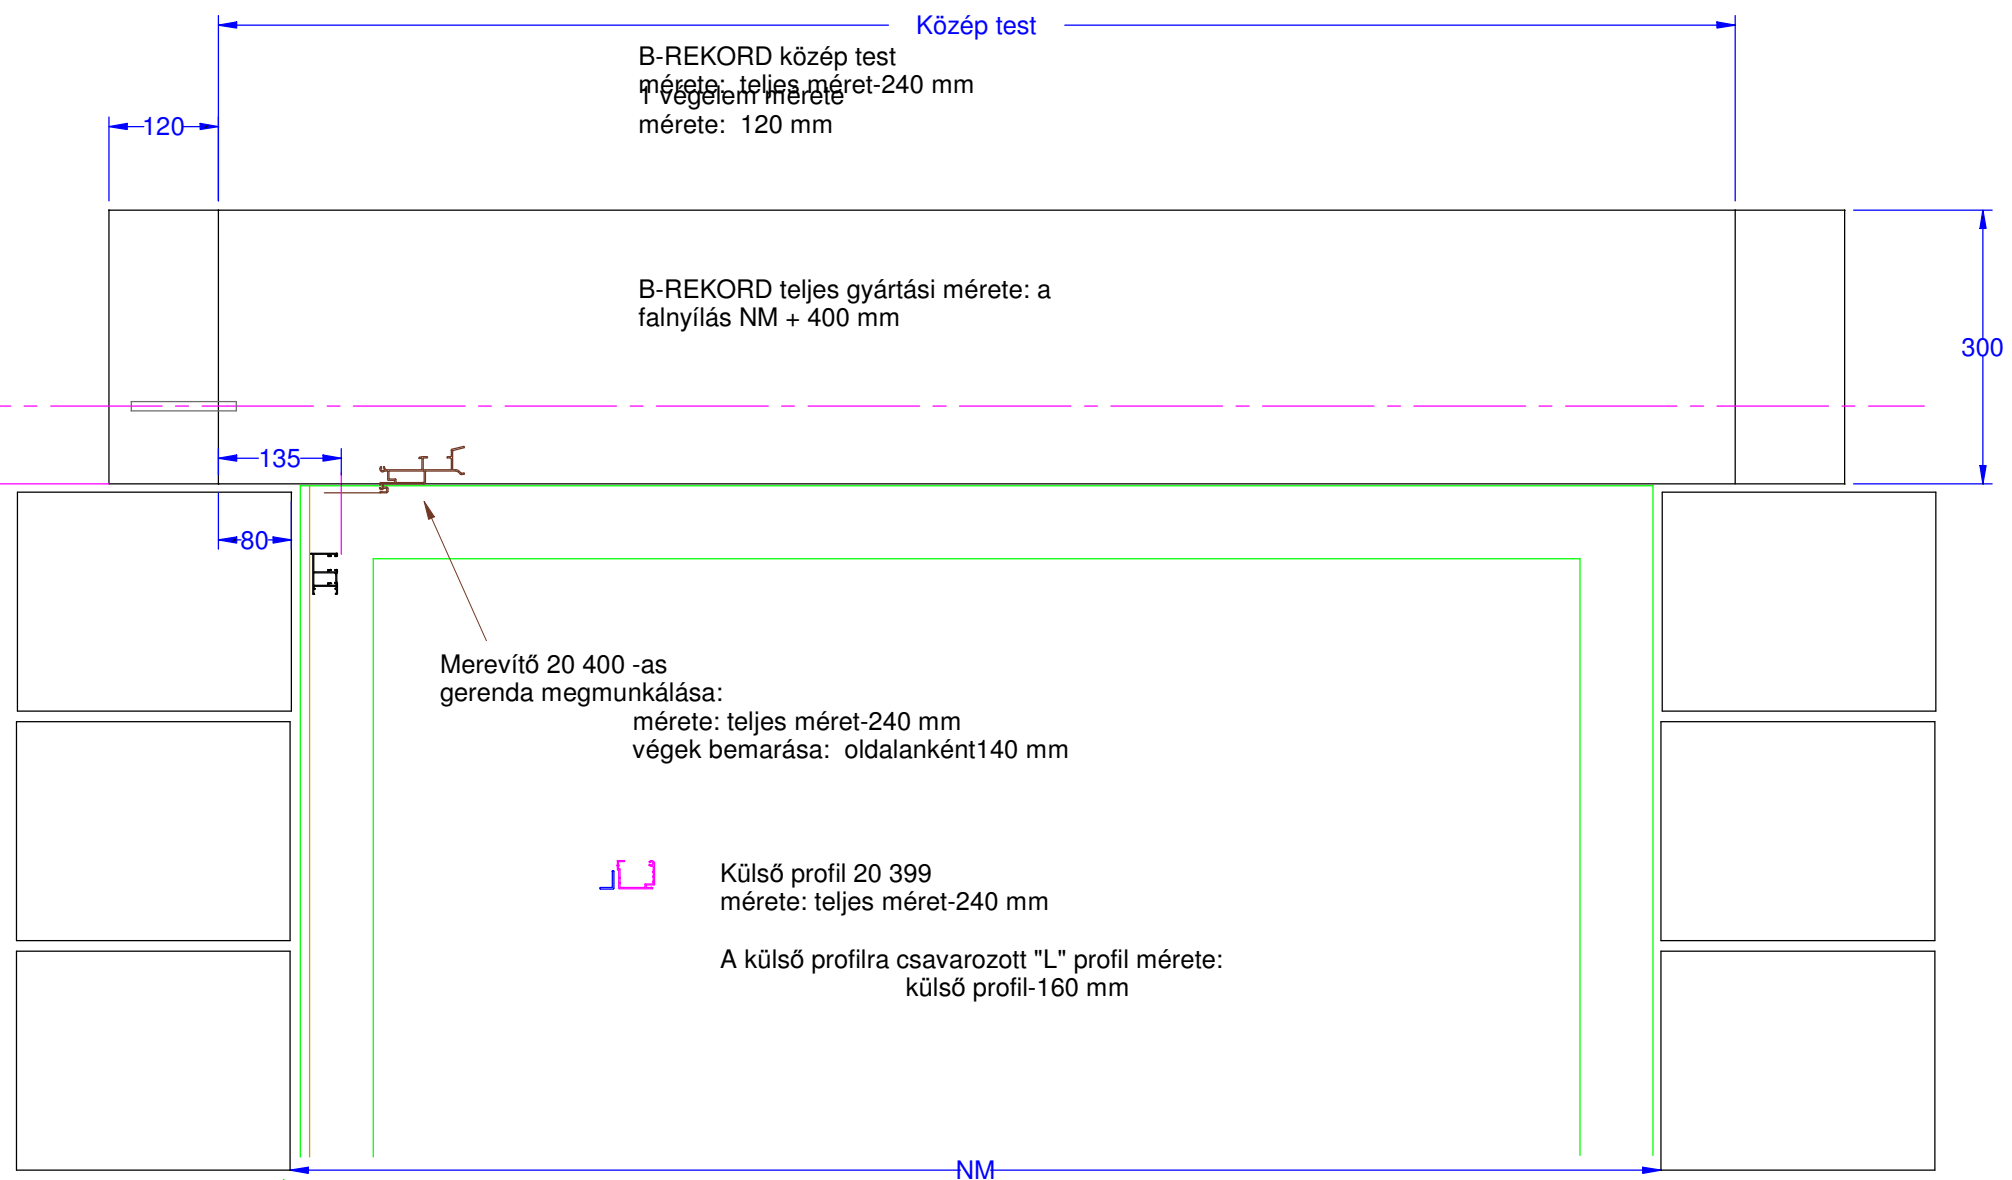

METSZET A-A

METSZET B-B

B-REKORD
2005

10 mm szerelési hézag
és 10 mm vakolat a nyílászárón.
Kávába forduló szigetelésnél a gerenda bebarása hosszabb!

B-REKORD
2005