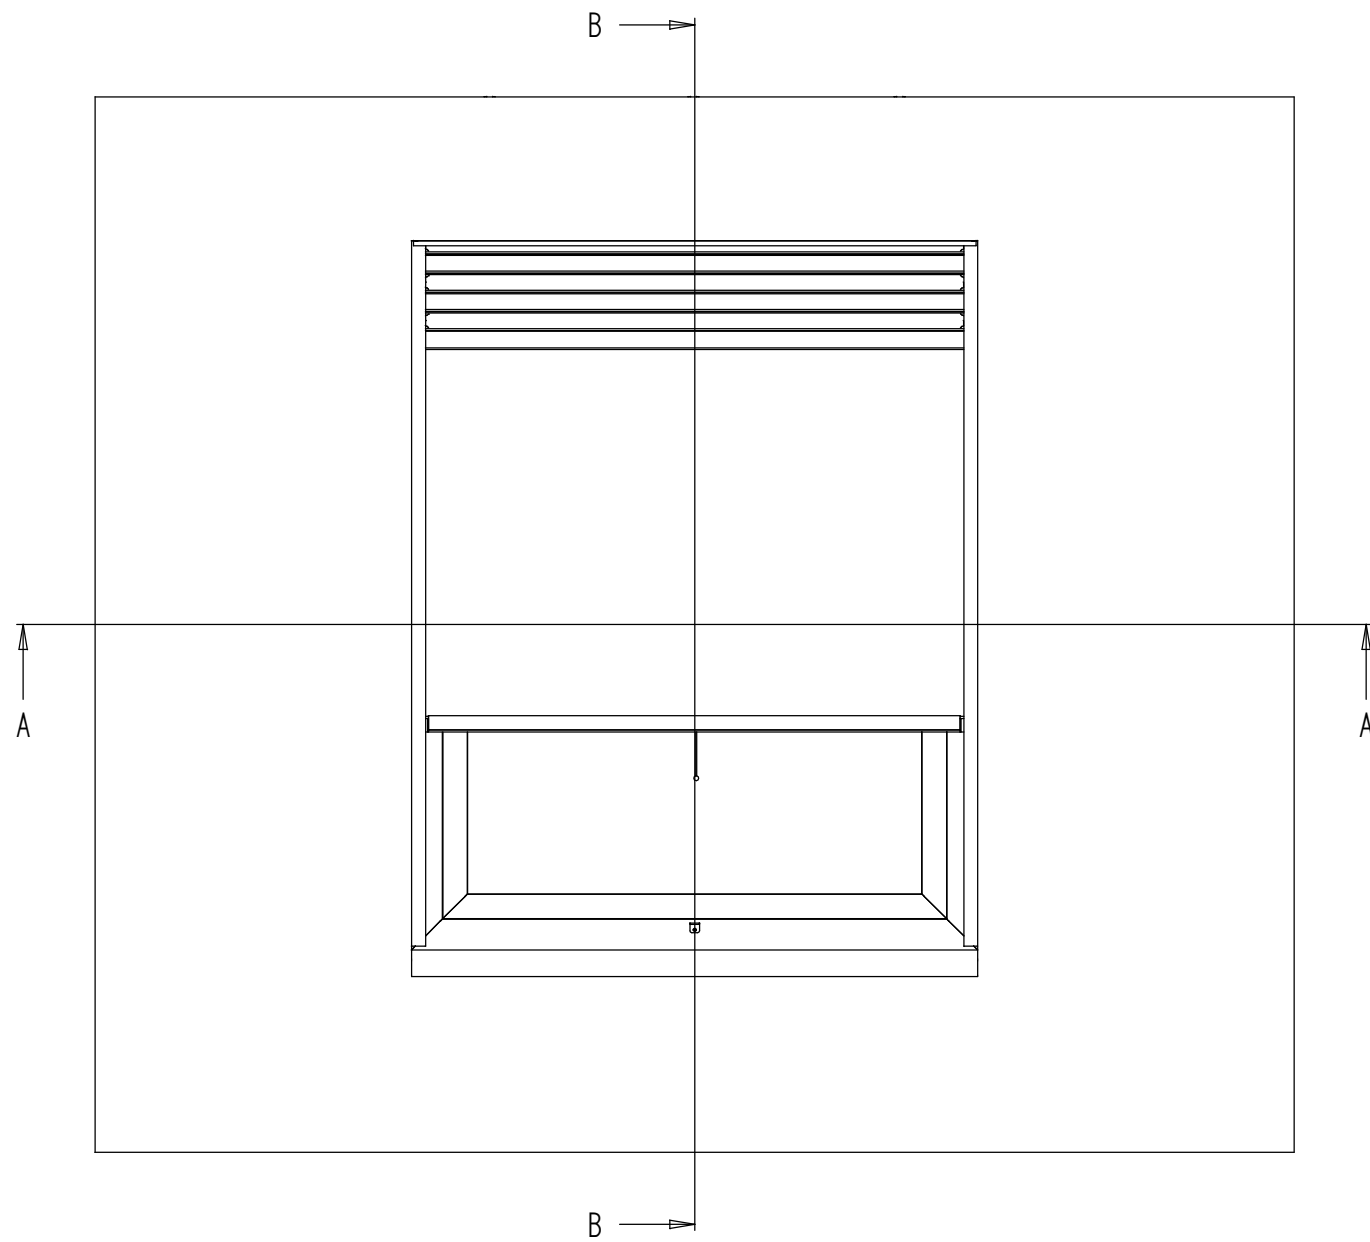

METSZET A-A

METSZET B-B

B-REKORD
2005

10 mm szerelési hézag
és 10 mm vakolat a nyílászárón.
Kávába forduló szigetelésnél a gerenda bebarása hosszabb!

B-REKORD
2005