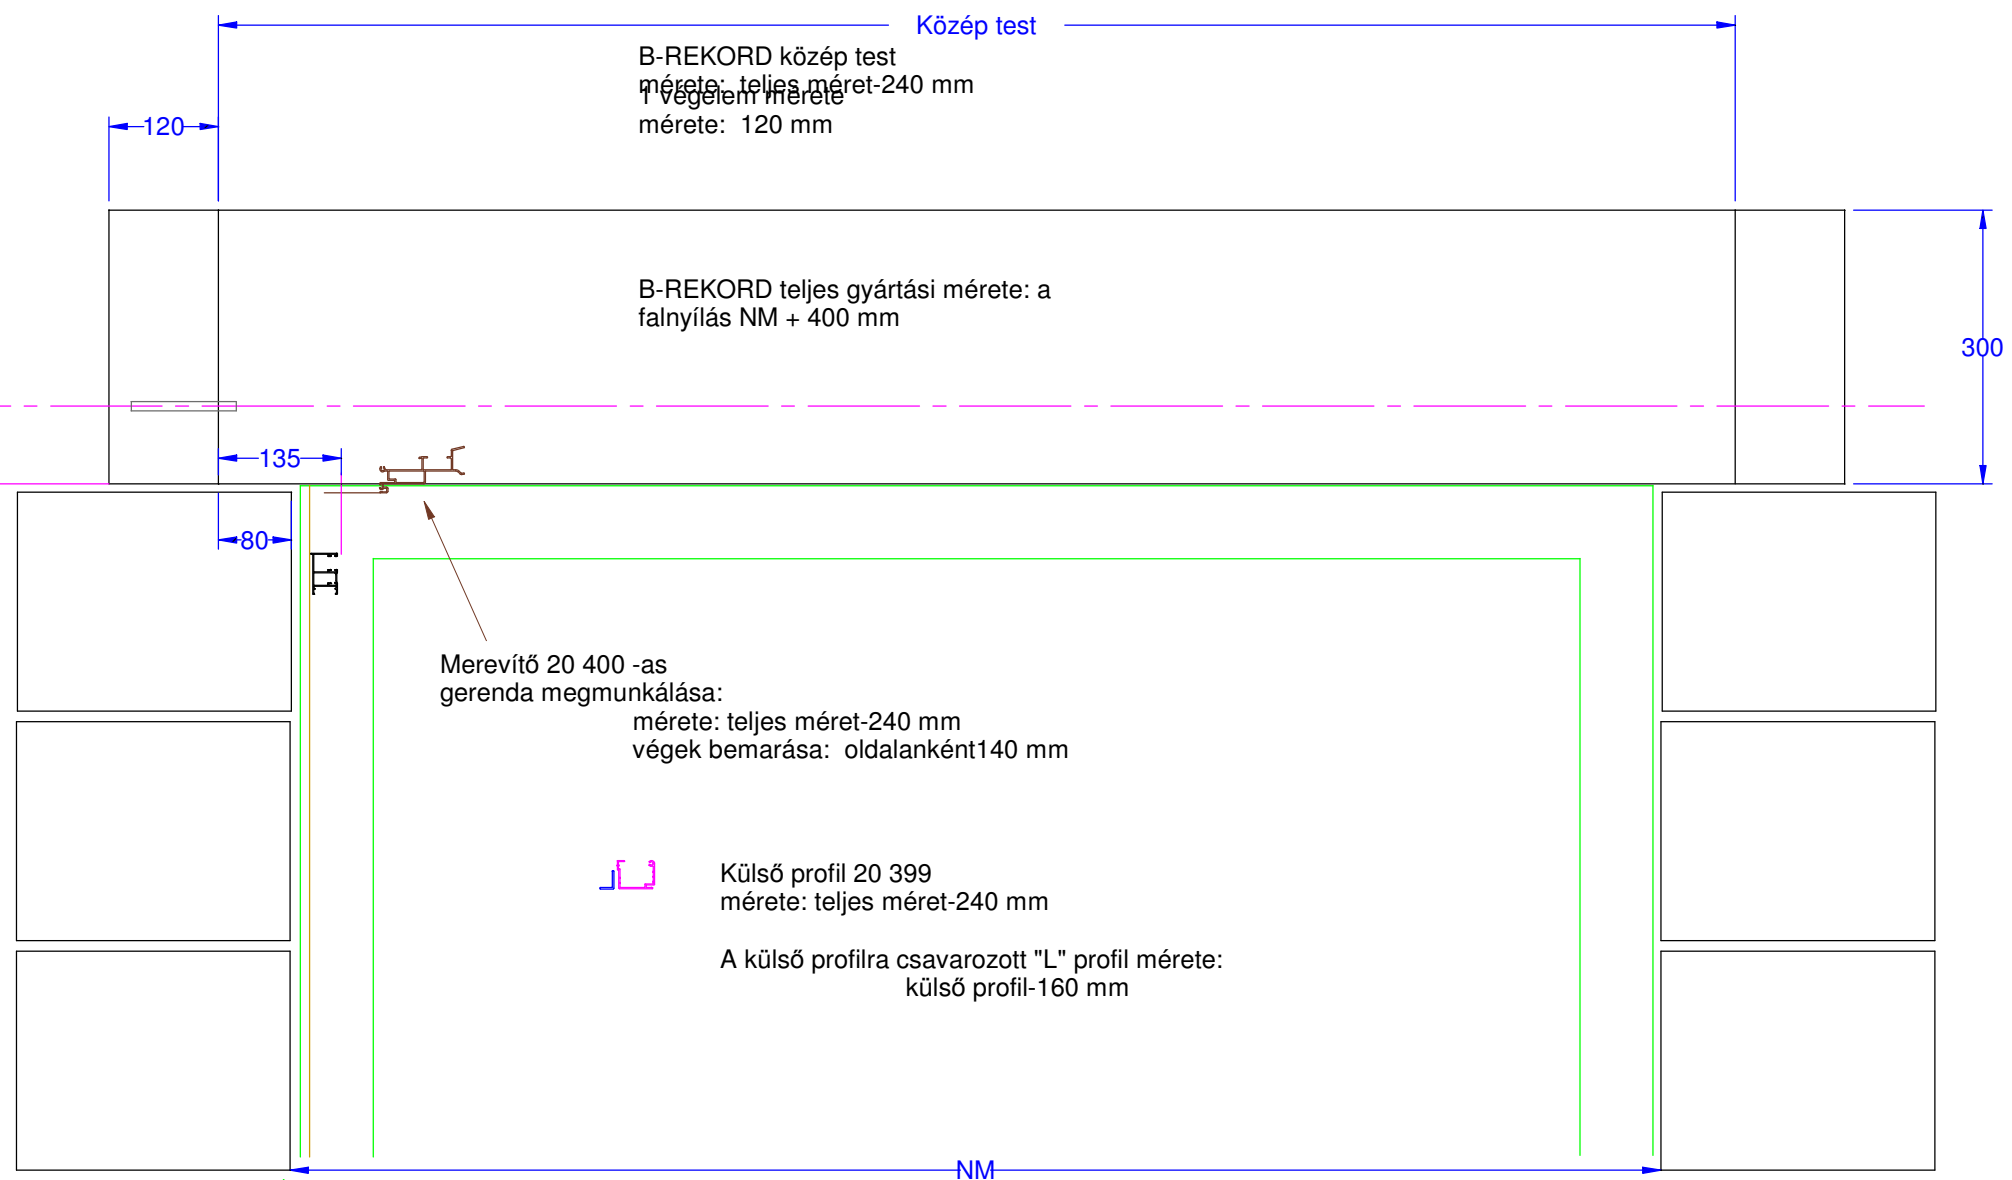

METSZET A-A

METSZET B-B

B-REKORD
2005

10 mm szerelési hézag
és 10 mm vakolat a nyílászárón.
Kávába forduló szigetelésnél a gerenda bevarása hosszabb!

B-REKORD
2005