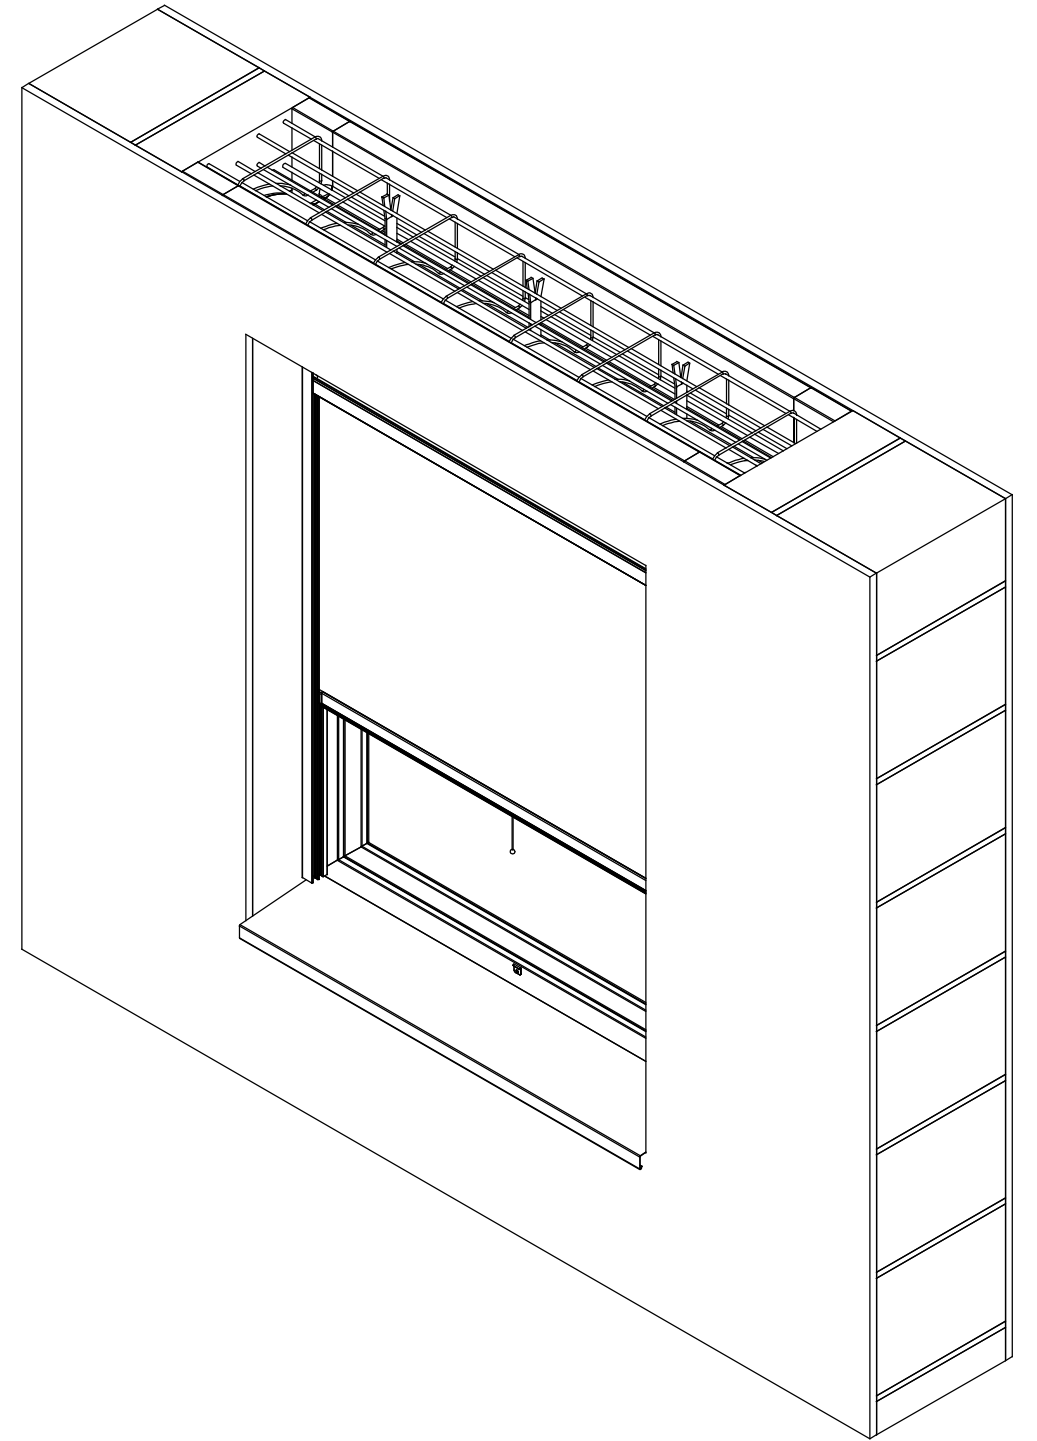

METSZET A-A

METSZET B-B

B-REKORD
2005

10 mm szerelési hézag
és 10 mm vakolat a nyílászárón.
Kávába forduló szigetelésnél a gerenda bevarása hosszabb!

B-REKORD
2005